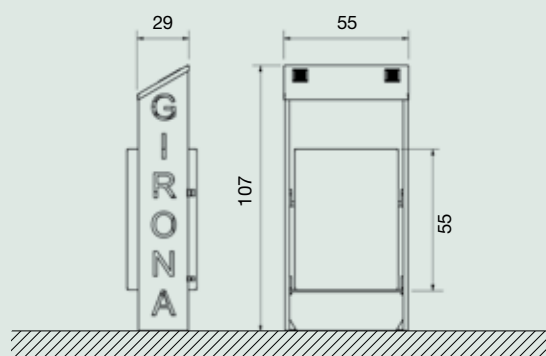

Papelera Girona

Diseñada para espacios exteriores naturales y urbanos

Ref. MP01401

Descripción del producto

Papelera fabricada en acero corten con depósito basculante hacia delante. Parte superior de la papelera inclinada y con rascador para cigarrillos. Los laterales se pueden personalizar (máximo 7 caracteres/lateral). Pies reforzados.

Acabado

Acero corten oxidado y con tratamiento de parada.

Entrega

Producto montado. Anclajes no incluidos.
Capacidad del depósito: 70 l.

Información técnica

Medidas en cm

Instalación

En terreno duro
Agujerear con broca
Ø 10.
Tacos metálicos
Ø 10 x 80.